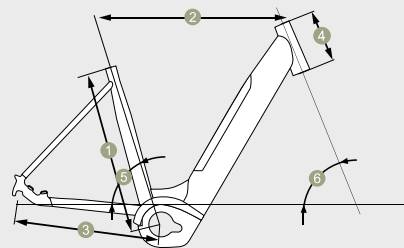

BOSCH ONDERDELEN | **BOSCH** ePowered

BATTERIJ
BOSCH POWERPACK - FRAME
545WH

MOTOR
BOSCH PERFORMANCE LINE - BES3
75 NM

DISPLAY
BOSCH INTUVIA 100

GEOMETRIE

	1	2	3	4	5	6
M	450 mm	575 mm	485 mm	180 mm	75,1°	70°
L	500 mm	595 mm	485 mm	180 mm	75,1°	70°
XL	550 mm	610 mm	485 mm	180 mm	75,1°	70°

BOSCH ONDERDELEN | **BOSCH** ePowered

BATTERIJ BOSCH POWERTUBE 500WH

MOTOR BOSCH ACTIVE LINE PLUS 50 NM

DISPLAY BOSCH PURION

GEOMETRIE

	1	2	3	4	5	6
M	450mm	625mm	485mm	180mm	75°	70°
L	500mm	625mm	485mm	180mm	75°	70°
XL	550mm	625mm	485mm	180mm	75°	70°