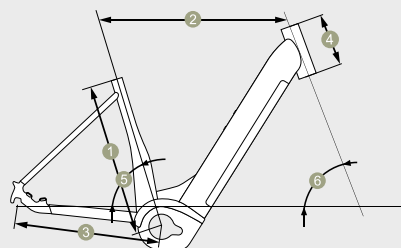

BOSCH ONDERDELEN

BATTERIJ
BOSCH POWERTUBE
625WH + 4A CHARGER

MOTOR
BOSCH PERFORMANCE LINE - BES3
75 NM

DISPLAY
BOSCH INTUVIA 100

GEOMETRIE

	WAVE					
	1	2	3	4	5	6
M	450mm	625mm	485mm	180mm	75°	70°
L	500mm	625mm	485mm	180mm	75°	70°
XL	550mm	625mm	485mm	180mm	75°	70°

BOSCH ONDERDELEN | **BOSCH** ePowered

BATTERIJ
BOSCH POWERTUBE
625WH + 4A CHARGER

MOTOR
BOSCH PERFORMANCE LINE - BES3
75 NM

DISPLAY
BOSCH INTUVIA 100

GEOMETRIE

	MAN					
	1	2	3	4	5	6
M	520mm	625mm	485mm	180mm	75°	70°
L	560mm	625mm	485mm	180mm	75°	70°
XL	600mm	625mm	485mm	180mm	75°	70°