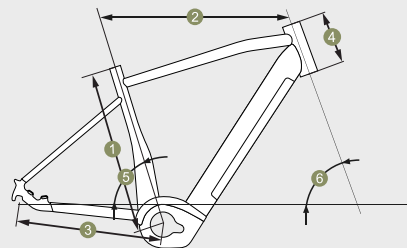

BOSCH ONDERDELEN | **BOSCH** ePowered

BATTERIJ
BOSCH POWERTUBE
625WH + 4A CHARGER

MOTOR
BOSCH PERFORMANCE LINE - BES3
75 NM

DISPLAY
BOSCH INTUVIA 100

GEOMETRIE

	MAN					
	1	2	3	4	5	6
M	520mm	625mm	485mm	180mm	75°	70°
L	560mm	625mm	485mm	180mm	75°	70°
XL	600mm	625mm	485mm	180mm	75°	70°

BOSCH ONDERDELEN | **BOSCH** ePowered

BATTERIJ
BOSCH POWERPACK - FRAME
545WH

MOTOR
BOSCH PERFORMANCE LINE - BES3
75 NM

DISPLAY
BOSCH INTUVIA 100

GEOMETRIE

WAVE

	1	2	3	4	5	6
M	450 mm	575 mm	485 mm	180 mm	75,1°	70°
L	500 mm	595 mm	485 mm	180 mm	75,1°	70°
XL	550 mm	610 mm	485 mm	180 mm	75,1°	70°