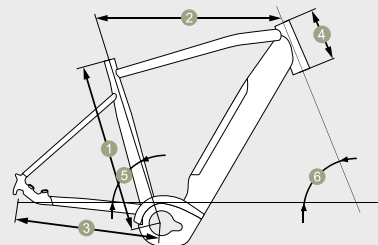

BOSCH ONDERDELEN | **BOSCH** ePowered

BATTERIJ
BOSCH POWERPACK - FRAME
545WH

MOTOR
BOSCH PERFORMANCE LINE - BES3
75 NM

DISPLAY
BOSCH INTUVIA 100

GEOMETRIE

WAVE

	1	2	3	4	5	6
M	450 mm	575 mm	485 mm	180 mm	75,1°	70°
L	500 mm	595 mm	485 mm	180 mm	75,1°	70°
XL	550 mm	610 mm	485 mm	180 mm	75,1°	70°