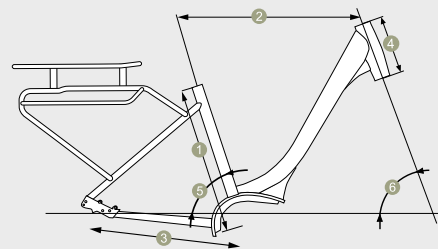

BOSCH PURION

GEOMETRIE

	1	2	3	4	5	6
M	450mm	585mm	495mm	150mm	73°	70,5°
L	500mm	600mm	495mm	165mm	73°	70,5°
XL	550mm	615mm	495mm	180mm	73°	70,5°

E - PREMIUM Automatiq

SPECIFICATIES

- KADER** Alloy 6061 - Smooth welding
- VORK** Suntour SF15-NEX-E25-DS tapered
- KLEUR** Titanio - matt
- STAANDER** Ursus Wave rear 40mm
- HEADPARTS** Glory Wheel ZS44 tapered
- CRANK** Miranda + direct mount Chaining
- KETTINGKAST** Hesling closed chaincase Bosch Gen3
- PEDAAL** Marwi SP827
- KETTING** KMC Z6
- VOORDERAILLEUR** /
- ACHTERDERAILLEUR** /
- SCHAKELHENDELS** Integrated in Bosch system
- FREEWHEEL** 19T sprocket
- CASSETTE** /
- VELG** Crosser X15 622-21 DB 36H
- HUB VOOR** Shimano TX505A 36H QR
- HUB ACHTER** Enviolo CT Automatiq
- BANDEN** Schwalbe Energizer Active Plus 47-622 zwart
- STUUR** HL NR-AL-124 640mm
- STUURPEN** JD-ST99A 31,8mm
- HANDVATEN** Herrmans Line DD36BL/AR
- ZADEL** Selle Bassano Volare XL
- ZADELPEN** Kalloy SP-509 suspension
- ZADELKLEM** Promax MX-27
- REMMEN** MT-200
- ROTORS** SM-RT10 160mm
- PAKDRAGER** Geïntegreerd in frame
- SNELBINDER** Bibia
- SPATBORDEN** Curana Alloy 55mm gelakt
- VOORLICHT** Axa Blueline 30Lux
- ACHTERLICHT** Axa Blueline 12V
- SLOT** Axa Defender Bosch rack 1key solution

BOSCH ONDERDELEN | **BOSCH** ePowered

BATTERIJ

BOSCH POWERPACK - RACKTYPE
500WH + COMPACT 2A CHARGER

MOTOR

BOSCH ACTIVE LINE PLUS
50 NM

DISPLAY

BOSCH INTUVIA

GEOMETRIE

	WAVE					
	1	2	3	4	5	6
S	420mm	570mm	480mm	180mm	72°	70°
M	450mm	580mm	480mm	180mm	72°	70°
L	500mm	590mm	480mm	180mm	72°	70°
XL	550mm	610mm	480mm	180mm	72°	70°

	MAN					
	1	2	3	4	5	6
M	520mm	600mm	480mm	180mm	72°	70°
L	560mm	610mm	480mm	180mm	72°	70°
XL	600mm	620mm	480mm	180mm	72°	70°