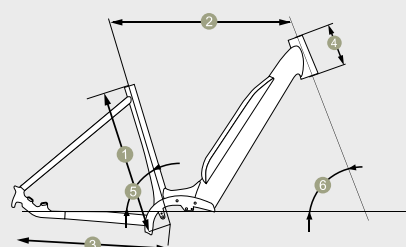

50 NM

DISPLAY

BOSCH PURION

GEOMETRIE

	1	2	3	4	5	6
M	450mm	585mm	495mm	150mm	73°	70,5°
L	500mm	600mm	495mm	165mm	73°	70,5°
XL	550mm	615mm	495mm	180mm	73°	70,5°

E-URBAN SI 400 - Silver

SPECIFICATIES

- KADER** Alloy 6061 - Smooth welding
- KLEUR** Chameleon Silver - Matt
- GROUP** Shimano Nexus 7
- KETTINGKAST** Hesling
- BANDEN** Schwalbe Road Cruiser 47mm bruin
- ZADEL** Velo Havana
- REMMEN** Shimano schijfremmen
- SPATBORDEN** Metasol alloy 55mm gelakt