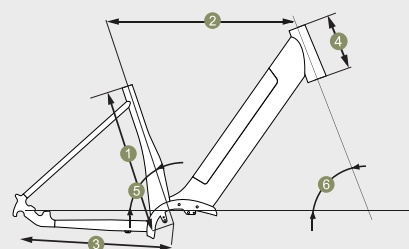

BOSCH ONDERDELEN | **BOSCH** ePowered

BATTERIJ
BOSCH POWERTUBE
500WH + COMPACT 2A OPLADER

MOTOR
BOSCH ACTIVE LINE PLUS
50 NM

DISPLAY
BOSCH PURION

GEOMETRIE

	1	2	3	4	5	6
M	450mm	625mm	485mm	180mm	75°	70°
L	500mm	625mm	485mm	180mm	75°	70°
XL	550mm	625mm	485mm	180mm	75°	70°