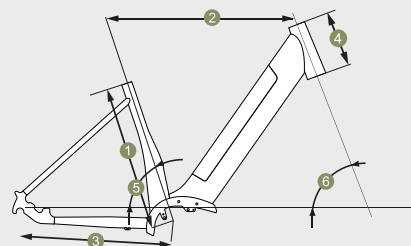

BOSCH ONDERDELEN | **BOSCH** ePowered

BATTERIJ
BOSCH POWERTUBE
500WH + COMPACT 2A OPLADER

MOTOR
BOSCH ACTIVE LINE PLUS
50 NM

DISPLAY
BOSCH PURION

GEOMETRIE

	1	2	3	4	5	6
M	450mm	625mm	485mm	180mm	75°	70°
L	500mm	625mm	485mm	180mm	75°	70°
XL	550mm	625mm	485mm	180mm	75°	70°