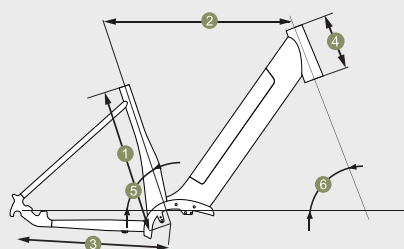

PARTS DE BOSCH | **BOSCH** ePowered

BATTERIE
BOSCH POWERTUBE
500WH + COMPACT 2A CHARGER

MOTEUR
BOSCH ACTIVE LINE PLUS
50 NM

COMPTEUR
BOSCH PURION

GÉOMÉTRIE

	1	2	3	4	5	6
M	450mm	625mm	485mm	180mm	75°	70°
L	500mm	625mm	485mm	180mm	75°	70°
XL	550mm	625mm	485mm	180mm	75°	70°

E-INTEGRATED N3 - WAVE

Art. No.: 415649

SPECIFICATIONS

- CADRE** KL28-736 - Alloy 6061 - Smooth welded
- FOURCHE** Zoom CH187D tapered
- COULEUR** Metallic Grey Green
- BÉQUILLE** Ursus Wave rear 40mm
- JEU DE DIRECTION** VP J313AE tapered
- MANIVELLE** Miranda + direct mount Chainring
- GARDE-CHAÎNE** Hesling closed chaincase Bosch Gen3
- PÉDALIER** Marwi SP827 GV logo
- CHAÎNE** KMC Z6
- DERAILLEUR ARR** /
- DERAILLEUR AV** /
- LEVIER DE VITESSE** Shimano C3000 7sp shifter
- ROUE LIBRE** /
- CASSETTE** 18T sprocket
- JANTES** Crosser X17 622-25 DB 36H
- MOYEU AV** Shimano TX505 36H QR
- MOYEU AR** Shimano C3001 7sp nexus
- PNEUS** Schwalbe Energizer Active Plus 47mm noir
- GUIDON** Alu HL NR-124 640mm
- POTENCE** HL TDS-C269C-8 31,8mm
- POIGNÉES** Velo VLG-617A noir
- SELLE** Velo VL-8088 noir
- TIGE DE SELLE** Promax SP-222 31,5x300mm
- COLLIER DE SELLE** Promax MX-27
- FREINS** Shimano MT-200
- ROTOR** Shimano rotor RT10 160mm
- PORTE-BAGAGES** Racktime 2Legs 00812-D
- SANGLE** Belico Stelvio
- GARDE-BOUE** Metasol Alloy 55mm paint
- ECLAIRAGE AV** Buechel Shiny 40lux
- ECLAIRAGE AR** Buechel Edge with Stoptech
- ANTIVOL** Axa Block XXL Bosch PT 1 key solution