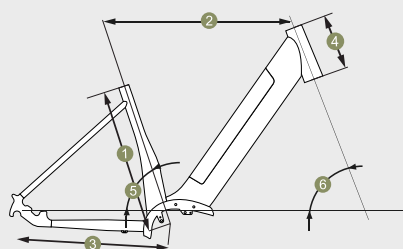

PARTS DE BOSCH | **BOSCH** ePowered

BATTERIE
BOSCH POWERTUBE
500WH + COMPACT 2A CHARGER

MOTEUR
BOSCH ACTIVE LINE PLUS
50 NM

COMPTEUR
BOSCH PURION

GÉOMÉTRIE

	1	2	3	4	5	6
M	450mm	625mm	485mm	180mm	75°	70°
L	500mm	625mm	485mm	180mm	75°	70°
XL	550mm	625mm	485mm	180mm	75°	70°