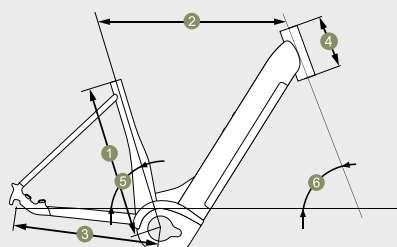

PARTS DE BOSCH

BATTERIE
BOSCH POWERTUBE
625WH + 4A CHARGER

MOTEUR
BOSCH PERFORMANCE LINE - BES3

COMPTEUR
BOSCH INTUVIA 100

GÉOMÉTRIE

	1	2	3	4	5	6
M	450mm	625mm	490mm	180mm	74°	71°
L	500mm	625mm	490mm	180mm	74°	71°
XL	550mm	625mm	490mm	180mm	74°	71°

E-INTEGRATED N2 - UNISEX

Art. No.: 415652

SPECIFICATIONS

- CADRE** KNK KL28-692 - Alloy 6061 - Smooth welded
- FOURCHE** Suntour SF15-NEX-E25-DS tapered
- COULEUR** Petrol Blue matt
- BÉQUILLE** Ursus Wave rear 40mm
- JEU DE DIRECTION** Acros AZF-592 integrated cables
- MANIVELLE** Gates CDX 50T + Miranda cranc and spider
- GARDE-CHAÎNE** Hebie Chainbar
- PÉDALIER** Marwi SP827 GV logo
- CHAÎNE** Gates Belt 130T
- DERAILLEUR ARR** /
- DERAILLEUR AV** /
- LEVIER DE VITESSE** Enviolo Twist Pure display
- ROUE LIBRE** Gates CDX 28T
- CASSETTE** /
- JANTES** Crosser X17 622-25 DB 32H
- MOYEU AV** Shimano TX505 36H QR
- MOYEU AR** Enviolo Urban
- PNEUS** Schwalbe Road Cruiser 47mm brun
- GUIDON** HL NR-AL-124 640mm
- POTENCE** Satori Python 31,8mm
- POIGNÉES** Velo VLG-617A brun
- SELLE** Velo VL-8088 brun
- TIGE DE SELLE** Promax SP-222 31,5x300mm
- COLLIER DE SELLE** Promax MX-27
- FREINS** Shimano MT-200
- ROTOR** Shimano rotor RT10 160mm & 180mm
- PORTE-BAGAGES** Racktime 2Legs 00812-D
- SANGLE** Belico Stelvio
- GARDE-BOUE** Curana alloy 55mm peint
- ECLAIRAGE AV** Buechel Shiny 40lux
- ECLAIRAGE AR** Buechel Edge with Stoptech
- ANTIVOL** Axa Block XXL Bosch PT 1 key solution

PARTS DE BOSCH | **BOSCH** ePowered

BATTERIE
BOSCH POWERTUBE
625WH + 4A CHARGER

MOTEUR
BOSCH PERFORMANCE LINE - BES3

COMPTEUR
BOSCH INTUVIA 100

GÉOMÉTRIE

	1	2	3	4	5	6
M	520mm	625mm	490mm	180mm	74°	71°
L	560mm	625mm	490mm	180mm	74°	71°
XL	600mm	625mm	490mm	180mm	74°	71°