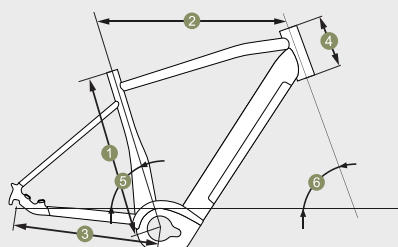

E-INTEGRATED N2 - MAN

Art. No.: 415553

SPECIFICATIONS

- CADRE** KNK KL28-694 - Alloy 6061 - Smooth welded
- FOURCHE** Suntour SF15-NEX-E25-DS tapered
- COULEUR** Petrol Blue matt
- BÉQUILLE** Ursus Wave rear 40mm
- JEU DE DIRECTION** Acros AZF-592 integrated cables
- MANIVELLE** Gates CDX 50T + Miranda cranks and spider
- GARDE-CHAÎNE** Hebie Chainbar
- PÉDALIER** Marwi SP827 GV logo
- CHAÎNE** Gates Belt 130T
- DERAILLEUR ARR** /
- DERAILLEUR AV** /
- LEVIER DE VITESSE** Enviolo Twist Pure display
- ROUE LIBRE** Gates CDX 28T
- CASSETTE** /
- JANTES** Crosser X17 622-25 DB 32H
- MOYEU AV** Shimano TX505 36H QR
- MOYEU AR** Enviolo Urban
- PNEUS** Schwalbe Road Cruiser 47mm brun
- GUIDON** HL NR-AL-124 640mm
- POTENCE** Satori Python 31,8mm
- POIGNÉES** Velo VLG-617A brun
- SELLE** Velo VL-8089 brun
- TIGE DE SELLE** Promax SP-222 31,6x300mm
- COLLIER DE SELLE** Promax MX-27
- FREINS** Shimano MT-200
- ROTORS** Shimano rotor RT10 160mm & 180mm
- PORTE-BAGAGES** Racktime 2Legs 00812-D
- SANGLE** Belico Stelvio
- GARDE-BOUE** Curana alloy 55mm paint
- ECLAIRAGE AV** Buechel Shiny 40lux
- ECLAIRAGE AR** Buechel Edge with Stoptech
- ANTIVOL** Axa Block XXL Bosch PT 1 key solution

PARTS DE BOSCH | **BOSCH** ePowered

BATTERIE
BOSCH POWERTUBE
625WH + 4A CHARGER

MOTEUR
BOSCH PERFORMANCE LINE - BES3

COMPTEUR
BOSCH INTUVIA 100

GÉOMÉTRIE

	1	2	3	4	5	6
M	520mm	625mm	490mm	180mm	74°	71°
L	560mm	625mm	490mm	180mm	74°	71°
XL	600mm	625mm	490mm	180mm	74°	71°