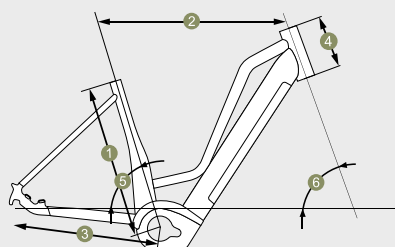

PARTS DE BOSCH

BATTERIE
BOSCH POWERTUBE
625WH + 4A CHARGER

MOTEUR
BOSCH PERFORMANCE LINE - BES3

COMPTEUR
BOSCH INTUVIA 100

GÉOMÉTRIE

	1	2	3	4	5	6
M	450mm	625mm	490mm	180mm	74°	71°
L	500mm	625mm	490mm	180mm	74°	71°
XL	550mm	625mm	490mm	180mm	74°	71°

E-INTEGRATED N2 - MAN

Art. No.: 415553

SPECIFICATIONS

- CADRE** KNK KL28-694 - Alloy 6061 - Smooth welded
- FOURCHE** Suntour SF15-NEX-E25-DS tapered
- COULEUR** Petrol Blue matt
- BÉQUILLE** Ursus Wave rear 40mm
- JEU DE DIRECTION** Acros AZF-592 integrated cables
- MANIVELLE** Gates CDX 50T + Miranda cranks and spider
- GARDE-CHAÎNE** Hebie Chainbar
- PÉDALIER** Marwi SP827 GV logo
- CHAÎNE** Gates Belt 130T
- DERAILLEUR ARR** /
- DERAILLEUR AV** /
- LEVIER DE VITESSE** Enviolo Twist Pure display
- ROUE LIBRE** Gates CDX 28T
- CASSETTE** /
- JANTES** Crosser X17 622-25 DB 32H
- MOYEU AV** Shimano TX505 36H QR
- MOYEU AR** Enviolo Urban
- PNEUS** Schwalbe Road Cruiser 47mm brun
- GUIDON** HL NR-AL-124 640mm
- POTENCE** Satori Python 31,8mm
- POIGNÉES** Velo VLG-617A brun
- SELLE** Velo VL-8089 brun
- TIGE DE SELLE** Promax SP-222 31,6x300mm
- COLLIER DE SELLE** Promax MX-27
- FREINS** Shimano MT-200
- ROTORS** Shimano rotor RT10 160mm & 180mm
- PORTE-BAGAGES** Racktime 2Legs 00812-D
- SANGLE** Belico Stelvio
- GARDE-BOUE** Curana alloy 55mm paint
- ECLAIRAGE AV** Buechel Shiny 40lux
- ECLAIRAGE AR** Buechel Edge with Stoptech
- ANTIVOL** Axa Block XXL Bosch PT 1 key solution

PARTS DE BOSCH | **BOSCH** ePowered

BATTERIE
BOSCH POWERTUBE
625WH + 4A CHARGER

MOTEUR
BOSCH PERFORMANCE LINE - BES3

COMPTEUR
BOSCH INTUVIA 100

GÉOMÉTRIE

	1	2	3	4	5	6
M	520mm	625mm	490mm	180mm	74°	71°
L	560mm	625mm	490mm	180mm	74°	71°
XL	600mm	625mm	490mm	180mm	74°	71°