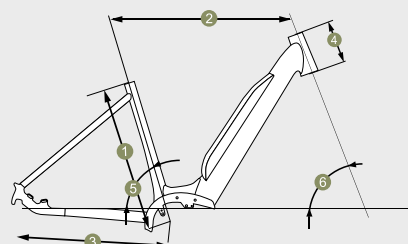

	1	2	3	4	5	6
M	450mm	585mm	495mm	150mm	73°	70,5°
L	500mm	600mm	495mm	165mm	73°	70,5°
XL	550mm	615mm	495mm	180mm	73°	70,5°

E-URBAN N2 - MAN

Art. No.: 415637

SPECIFICATIES

- KADER** Shine Wheel Semi-Integrated
- VORK** Zoom CH187D tapered
- KLEUR** Zwart Matt
- STAANDER** Ursus Wave rear 18mm
- HEADPARTS** VP J313AE tapered
- CRANK** Miranda + direct mount Chaining
- KETTINGKAST** Herrmans Halo 38
- PEDAAL** Marwi SP827 GV logo
- KETTING** KMC Z6
- VOORDERAILLEUR** /
- ACHTERDERAILLEUR** /
- SCHAKELHENDELS** Shimano C3000 7sp shifter
- FREEWHEEL** /
- CASSETTE** 18T sprocket
- VELG** Crosser X15 622-21 DB 36H
- NAAF VOOR** Shimano TX505 36H QR
- NAAF ACHTER** Shimano C3001 7sp nexus
- BANDEN** Schwalbe Energizer Active Plus 47mm zwart
- STUUR** Alu HL NR-124 640mm
- STUURPEN** HL TDS-C269C-8 31,8mm
- HANDVATEN** Velo VLG-617A bruin
- ZADEL** Velo VL-8088/8089 bruin
- ZADELPEN** Promax SP-222 31,6x300mm
- ZADELKLEM** Promax MX-27
- REMMEN** Shimano MT-200
- ROTORS** Shimano rotor RT10 160mm
- PAKDRAGER** Racktime 2Legs 00812-D
- SNELBINDER** Belico Stelvio
- SPATBORDEN** Metasol alloy 55mm gelakt
- VOORLICHT** Buechel Shiny 40lux
- ACHTERLICHT** Buechel Edge with Stoptech
- SLOT** Axa Block XXL Bosch frame 1 key solution

BOSCH ONDERDELEN | **BOSCH** ePowered

BATTERIJ
BOSCH POWERPACK - FRAME
500WH + COMPACT 2A OPLADER

MOTOR
BOSCH ACTIVE LINE PLUS
50 NM

DISPLAY
BOSCH PURION

GEOMETRIE

	1	2	3	4	5	6
M	520mm	595mm	495mm	170mm	73°	70,5°
L	560mm	615mm	495mm	180mm	73°	70,5°
XL	600mm	635mm	495mm	190mm	73°	70,5°