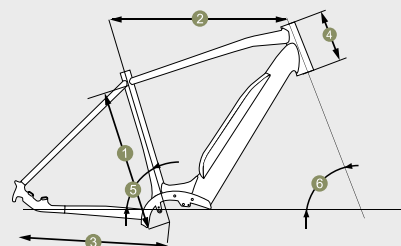

	1	2	3	4	5	6
M	450mm	585mm	495mm	150mm	73°	70,5°
L	500mm	600mm	495mm	165mm	73°	70,5°
XL	550mm	615mm	495mm	180mm	73°	70,5°

E-URBAN N2 - MAN

Art. No.: 415637

SPECIFICATIES

- KADER** Shine Wheel Semi-Integrated
- VORK** Zoom CH187D tapered
- KLEUR** Zwart Matt
- STAANDER** Ursus Wave rear 18mm
- HEADPARTS** VP J313AE tapered
- CRANK** Miranda + direct mount Chaining
- KETTINGKAST** Herrmans Halo 38
- PEDAAL** Marwi SP827 GV logo
- KETTING** KMC Z6
- VOORDERAILLEUR** /
- ACHTERDERAILLEUR** /
- SCHAKELHENDELS** Shimano C3000 7sp shifter
- FREEWHEEL** /
- CASSETTE** 18T sprocket
- VELG** Crosser X15 622-21 DB 36H
- NAAF VOOR** Shimano TX505 36H QR
- NAAF ACHTER** Shimano C3001 7sp nexus
- BANDEN** Schwalbe Energizer Active Plus 47mm zwart
- STUUR** Alu HL NR-124 640mm
- STUURPEN** HL TDS-C269C-8 31,8mm
- HANDVATEN** Velo VLG-617A bruin
- ZADEL** Velo VL-8088/8089 bruin
- ZADELPEN** Promax SP-222 31,6x300mm
- ZADELKLEM** Promax MX-27
- REMMEN** Shimano MT-200
- ROTORS** Shimano rotor RT10 160mm
- PAKDRAGER** Racktime 2Legs 00812-D
- SNELBINDER** Belico Stelvio
- SPATBORDEN** Metasol alloy 55mm gelakt
- VOORLICHT** Buechel Shiny 40lux
- ACHTERLICHT** Buechel Edge with Stoptech
- SLOT** Axa Block XXL Bosch frame 1 key solution

BOSCH ONDERDELEN | **BOSCH** ePowered

BATTERIJ
BOSCH POWERPACK - FRAME
500WH + COMPACT 2A OPLADER

MOTOR
BOSCH ACTIVE LINE PLUS
50 NM

DISPLAY
BOSCH PURION

GEOMETRIE

	1	2	3	4	5	6
M	520mm	595mm	495mm	170mm	73°	70,5°
L	560mm	615mm	495mm	180mm	73°	70,5°
XL	600mm	635mm	495mm	190mm	73°	70,5°