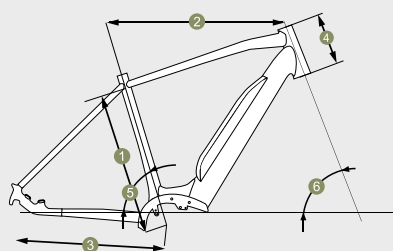

PARTS DE BOSCH | **BOSCH** ePowered

BATTERIE
BOSCH POWERPACK - FRAME
500WH + COMPACT 2A CHARGER

MOTEUR
BOSCH PERFORMANCE LINE

COMPTEUR
BOSCH PURION

GÉOMÉTRIE

	1	2	3	4	5	6
M	450mm	585mm	495mm	150mm	73°	70,5°
L	500mm	600mm	495mm	165mm	73°	70,5°
XL	550mm	615mm	495mm	180mm	73°	70,5°

E-URBAN N1 - MAN

Art. No.: 415639

SPECIFICATIONS

- CADRE** Shine Wheel Semi-Integrated
- FOURCHE** Zoom CH187D tapered
- COULEUR** Metallic Dark Grey Green matt
- BÉQUILLE** Ursus Wave rear 18mm
- JEU DE DIRECTION** VP J313AE tapered
- MANIVELLE** Miranda + direct mount Chaining
- GARDE-CHAÎNE** Herrmans Halo 38
- PÉDALIER** Marwi SP827 GV logo
- CHAÎNE** KMC Z6
- DERAILLEUR ARR /**
- DERAILLEUR AV /**
- LEVIER DE VITESSE** Enviolo Twist Pure display
- ROUE LIBRE /**
- CASSETTE** 24T sprocket
- JANTES** Crosser X15 622-21 DB 36H
- MOYEU AV** Shimano TX505 36H QR
- MOYEU AR** Enviolo Urban
- PNEUS** Schwalbe Road Cruiser 47mm creme
- GUIDON** Alu HL NR-124 640mm
- POTENCE** HL TDS-C269C-8 31,8mm
- POIGNÉES** Velo VLG-617A noir
- SELLE** Velo VL-8088/8089 noir
- TIGE DE SELLE** Promax SP-222 31,6x300mm
- COLLIER DE SELLE** Promax MX-27
- FREINS** Shimano MT-200
- ROTOR** Shimano rotor RT10 160mm & 180mm
- PORTE-BAGAGES** Racktime 2Legs 00812-D
- SANGLE** Belico Stelvio
- GARDE-BOUE** Metasol alloy 55mm paint
- ECLAIRAGE AV** Buechel Shiny 40lux
- ECLAIRAGE AR** Buechel Edge with Stoptech
- ANTIVOL** Axa Block XXL Bosch frame 1 key solution

PARTS DE BOSCH | **BOSCH** ePowered

BATTERIE
BOSCH POWERPACK - FRAME
500WH + COMPACT 2A CHARGER

MOTEUR
BOSCH PERFORMANCE LINE

COMPTEUR
BOSCH PURION

GÉOMÉTRIE

	1	2	3	4	5	6
M	520mm	595mm	495mm	170mm	73°	70,5°
L	560mm	615mm	495mm	180mm	73°	70,5°
XL	600mm	635mm	495mm	190mm	73°	70,5°