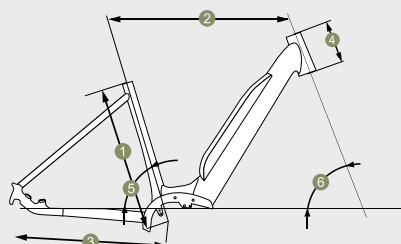

PARTS DE BOSCH | **BOSCH** ePowered

BATTERIE
BOSCH POWERPACK - FRAME
500WH + COMPACT 2A CHARGER

MOTEUR
BOSCH PERFORMANCE LINE

COMPTEUR
BOSCH PURION

GÉOMÉTRIE

	1	2	3	4	5	6
M	450mm	585mm	495mm	150mm	73°	70,5°
L	500mm	600mm	495mm	165mm	73°	70,5°
XL	550mm	615mm	495mm	180mm	73°	70,5°

E-URBAN N1 - MAN

Art. No.: 415639

SPECIFICATIONS

- CADRE** Shine Wheel Semi-Integrated
- FOURCHE** Zoom CH187D tapered
- COULEUR** Metallic Dark Grey Green matt
- BÉQUILLE** Ursus Wave rear 18mm
- JEU DE DIRECTION** VP J313AE tapered
- MANIVELLE** Miranda + direct mount Chaining
- GARDE-CHAÎNE** Herrmans Halo 38
- PÉDALIER** Marwi SP827 GV logo
- CHAÎNE** KMC Z6
- DERAILLEUR ARR /**
- DERAILLEUR AV /**
- LEVIER DE VITESSE** Enviolo Twist Pure display
- ROUE LIBRE /**
- CASSETTE** 24T sprocket
- JANTES** Crosser X15 622-21 DB 36H
- MOYEU AV** Shimano TX505 36H QR
- MOYEU AR** Enviolo Urban
- PNEUS** Schwalbe Road Cruiser 47mm creme
- GUIDON** Alu HL NR-124 640mm
- POTENCE** HL TDS-C269C-8 31,8mm
- POIGNÉES** Velo VLG-617A noir
- SELLE** Velo VL-8088/8089 noir
- TIGE DE SELLE** Promax SP-222 31,6x300mm
- COLLIER DE SELLE** Promax MX-27
- FREINS** Shimano MT-200
- ROTOR** Shimano rotor RT10 160mm & 180mm
- PORTE-BAGAGES** Racktime 2Legs 00812-D
- SANGLE** Belico Stelvio
- GARDE-BOUE** Metasol alloy 55mm paint
- ECLAIRAGE AV** Buechel Shiny 40lux
- ECLAIRAGE AR** Buechel Edge with Stoptech
- ANTIVOL** Axa Block XXL Bosch frame 1 key solution

PARTS DE BOSCH | **BOSCH** ePowered

BATTERIE
BOSCH POWERPACK - FRAME
500WH + COMPACT 2A CHARGER

MOTEUR
BOSCH PERFORMANCE LINE

COMPTEUR
BOSCH PURION

GÉOMÉTRIE

	1	2	3	4	5	6
M	520mm	595mm	495mm	170mm	73°	70,5°
L	560mm	615mm	495mm	180mm	73°	70,5°
XL	600mm	635mm	495mm	190mm	73°	70,5°