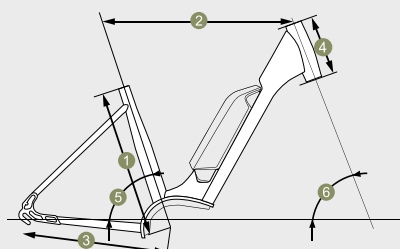

BOSCH ONDERDELEN | **BOSCH** ePowered

BATTERIJ
BOSCH POWERPACK - FRAME
400WH + COMPACT 2A OPLADER

MOTOR
BOSCH ACTIVE LINE
40 NM

DISPLAY
BOSCH PURION

GEOMETRIE

	1	2	3	4	5	6
M	450mm	580mm	485mm	180mm	72°	70°
L	500mm	590mm	485mm	180mm	72°	70°
XL	550mm	610mm	485mm	180mm	72°	70°