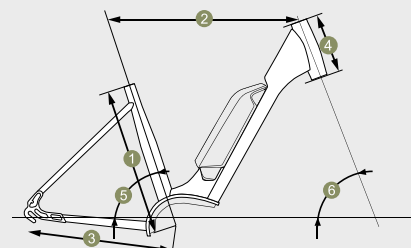

	1	2	3	4	5	6
M	450mm	580mm	485mm	180mm	72°	70°
L	500mm	590mm	485mm	180mm	72°	70°
XL	550mm	610mm	485mm	180mm	72°	70°

E-URBAN 40 - WAVE Petrol Blue

Art. No.: 415627

SPECIFICATIES

- KADER** KL28-585 - Alloy 6061
- VORK** Zoom CH187D tapered
- KLEUR** Petrol Blue matt
- STAANDER** Ursus Wave rear 40mm
- HEADPARTS** VP J313AE tapered
- CRANK** Miranda + direct mount Chain Flow Chainring
- KETTINGKAST** Herrmans Halo 38
- PEDAAL** Marwi SP827 GV logo
- KETTING** KMC Z7
- VOORDERAILLEUR** Shimano Tourney TX800
- ACHTERDERAILLEUR** /
- SCHAKELHENDELS** Shimano Altus M315 7sp shifter
- FREEWHEEL** /
- CASSETTE** Shimano HG200 12-28T
- VELG** Crosser X15 622-21 DB 36H
- NAAF VOOR** Shimano TX505 36H QR
- NAAF ACHTER** Shimano TY505 7sp 36H QR
- BANDEN** Schwalbe Road Cruiser 47mm bruin
- STUUR** Alu HL NR-124 640mm
- STUURPEN** HL TDS-C269C-8 31,8mm
- HANDVATEN** Velo VLG-617A bruin
- ZADEL** Velo VL-8088 bruin
- ZADELPEN** Promax SP-222 31,5x300mm
- ZADELKLEM** Promax MX-27
- REMMEN** Shimano MT-200
- ROTORS** Shimano rotor RT10 160mm
- PAKDRAGER** Racktime 2Legs 00812-D
- SNELBINDER** Belico Stelvio
- SPATBORDEN** Metasol alloy 55mm gelakt
- VOORLICHT** Buechel Shiny 40lux
- ACHTERLICHT** Buechel Edge with Stoptech
- SLOT** Axa Bosch battery only

BOSCH ONDERDELEN | **BOSCH** ePowered

BATTERIJ
BOSCH POWERPACK - FRAME
400WH + COMPACT 2A OPLADER

MOTOR
BOSCH ACTIVE LINE
40 NM

DISPLAY
BOSCH PURION

GEOMETRIE

	1	2	3	4	5	6
M	450mm	580mm	485mm	180mm	72°	70°
L	500mm	590mm	485mm	180mm	72°	70°
XL	550mm	610mm	485mm	180mm	72°	70°