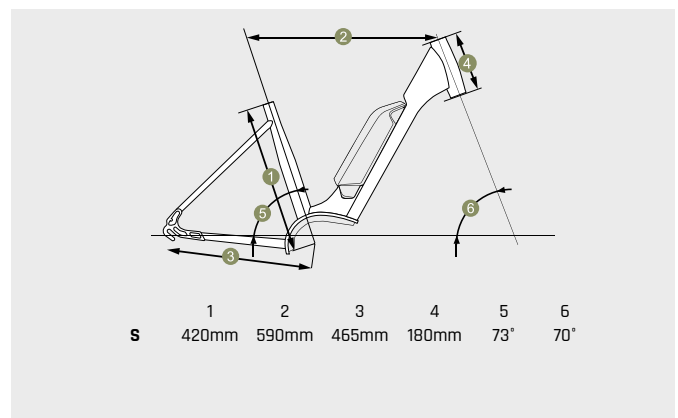

BOSCH ONDERDELEN | **BOSCH** ePowered

BATTERIJ
BOSCH POWERPACK - FRAME
400WH + COMPACT 2A OPLADER

MOTOR
BOSCH ACTIVE LINE
40 NM

DISPLAY
BOSCH PURION

GEOMETRIE

	1	2	3	4	5	6
M	450mm	580mm	485mm	180mm	72°	70°
L	500mm	590mm	485mm	180mm	72°	70°
XL	550mm	610mm	485mm	180mm	72°	70°

BOSCH ONDERDELEN | **BOSCH** ePowered

BATTERIJ
BOSCH POWERPACK - FRAME
400WH + COMPACT 2A OPLADER

MOTOR
BOSCH ACTIVE LINE
40 NM

DISPLAY
BOSCH PURION

GEOMETRIE

E-URBAN 40 - MAN

Art. No.: 415628

SPECIFICATIES

BOSCH ONDERDELEN | **BOSCH** ePowered

BATTERIJ
BOSCH POWERPACK - FRAME
400WH + COMPACT 2A OPLADER

MOTOR
BOSCH ACTIVE LINE
40 NM

DISPLAY
BOSCH PURION

GEOMETRIE

	1	2	3	4	5	6
M	520mm	600mm	485mm	180mm	72°	70°
L	560mm	610mm	485mm	180mm	72°	70°
XL	600mm	620mm	485mm	180mm	72°	70°