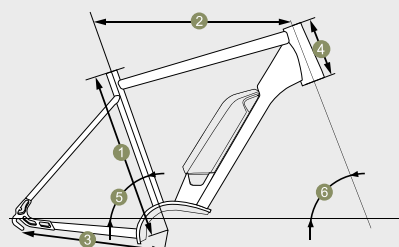

BOSCH ONDERDELEN | **BOSCH** ePowered

BATTERIJ
BOSCH POWERPACK - FRAME
400WH + COMPACT 2A OPLADER

MOTOR
BOSCH ACTIVE LINE
40 NM

DISPLAY
BOSCH PURION

GEOMETRIE

	1	2	3	4	5	6
M	520mm	600mm	485mm	180mm	72°	70°
L	560mm	610mm	485mm	180mm	72°	70°
XL	600mm	620mm	485mm	180mm	72°	70°