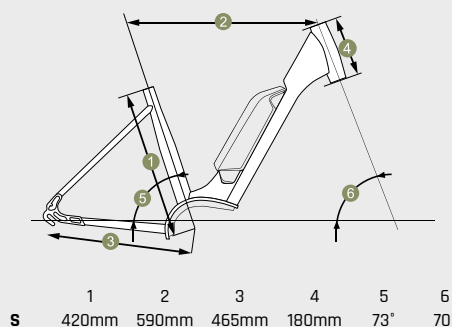

	1	2	3	4	5	6
M	450mm	580mm	485mm	180mm	72°	70°
L	500mm	590mm	485mm	180mm	72°	70°
XL	550mm	610mm	485mm	180mm	72°	70°

E-URBAN 40 - WAVE 26"

Art. No.: 415625

SPECIFICATIONS

- CADRE** KL28-455 - Alloy 6061
- FOURCHE** Zoom CH187D 26" tapered
- COULEUR** Petrol Blue matt
- BÉQUILLE** Ursus Wave rear 40mm
- JEU DE DIRECTION** VP J313AE tapered
- MANIVELLE** Miranda + direct mount Chain Flow Chainring
- GARDE-CHAÎNE** Herrmans Halo 38
- PÉDALIER** Marwi SP827 GV logo
- CHAÎNE** KMC Z7
- DERAILLEUR ARR** Shimano Tourney TX800
- DERAILLEUR AV /**
- LEVIER DE VITESSE** Shimano Altus M315 7sp shifter
- ROUE LIBRE /**
- CASSETTE** Shimano HG200 12-28T
- JANTES** Crosser X15 559-21
- MOYEU AV** Shimano TX505 36H QR
- MOYEU AR** Shimano TX505 7sp 36H QR
- PNEUS** Schwalbe Energizer Active Plus 47mm noir
- GUIDON** Alu HL NR-124 640mm
- POTENCE** HL TDS-C269C-8 31,8mm
- POIGNÉES** Velo VLG-617A brun
- SELLE** Velo VL-8088 brun
- TIGE DE SELLE** Promax SP-222 31,5x300mm
- COLLIER DE SELLE** Promax MX-27
- FREINS** Shimano MT-200
- ROTORS** Shimano rotor RT10 160mm
- PORTE-BAGAGES** Racktime Eco Tour
- SANGLE** Belico Stelvio
- GARDE-BOUE** Metasol alloy 26" 55mm peint
- ECLAIRAGE AV** Buechel Shiny 40lux
- ECLAIRAGE AR** Buechel Edge with Stoptech
- ANTIVOL** Axa Bosch battery only

PARTS DE BOSCH | **BOSCH** ePowered

BATTERIE

BOSCH POWERPACK - FRAME
400WH + COMPACT 2A CHARGER

MOTEUR

BOSCH ACTIVE LINE
40 NM

COMPTEUR

BOSCH PURION

GÉOMÉTRIE

BOSCH PURION

GÉOMÉTRIE

	1	2	3	4	5	6
M	520mm	600mm	485mm	180mm	72°	70°
L	560mm	610mm	485mm	180mm	72°	70°
XL	600mm	620mm	485mm	180mm	72°	70°