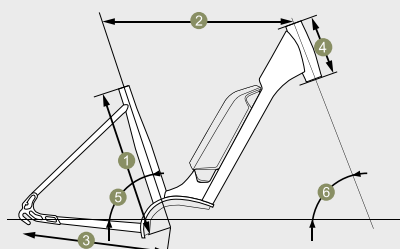

PARTS DE BOSCH

BATTERIE

BOSCH POWERPACK - FRAME
400WH + COMPACT 2A CHARGER

MOTEUR

BOSCH ACTIVE LINE
40 NM

COMPTEUR

BOSCH PURION

GÉOMÉTRIE

	1	2	3	4	5	6
M	450mm	580mm	485mm	180mm	72°	70°
L	500mm	590mm	485mm	180mm	72°	70°
XL	550mm	610mm	485mm	180mm	72°	70°

E-URBAN 40 - WAVE 26"

Art. No.: 415625

SPECIFICATIONS

- CADRE** KL28-455 - Alloy 6061
- FOURCHE** Zoom CH187D 26" tapered
- COULEUR** Petrol Blue matt
- BÉQUILLE** Ursus Wave rear 40mm
- JEU DE DIRECTION** VP J313AE tapered
- MANIVELLE** Miranda + direct mount Chain Flow Chainring
- GARDE-CHAÎNE** Herrmans Halo 38
- PÉDALIER** Marwi SP827 GV logo
- CHAÎNE** KMC Z7
- DERAILLEUR ARR** Shimano Tourney TX800
- DERAILLEUR AV /**
- LEVIER DE VITESSE** Shimano Altus M315 7sp shifter
- ROUE LIBRE /**
- CASSETTE** Shimano HG200 12-28T
- JANTES** Crosser X15 559-21
- MOYEU AV** Shimano TX505 36H QR
- MOYEU AR** Shimano TX505 7sp 36H QR
- PNEUS** Schwalbe Energizer Active Plus 47mm noir
- GUIDON** Alu HL NR-124 640mm
- POTENCE** HL TDS-C269C-8 31,8mm
- POIGNÉES** Velo VLG-617A brun
- SELLE** Velo VL-8088 brun
- TIGE DE SELLE** Promax SP-222 31,5x300mm
- COLLIER DE SELLE** Promax MX-27
- FREINS** Shimano MT-200
- ROTORS** Shimano rotor RT10 160mm
- PORTE-BAGAGES** Racktime Eco Tour
- SANGLE** Belico Stelvio
- GARDE-BOUE** Metasol alloy 26" 55mm peint
- ECLAIRAGE AV** Buechel Shiny 40lux
- ECLAIRAGE AR** Buechel Edge with Stoptech
- ANTIVOL** Axa Bosch battery only

BOSCH PURION

GÉOMÉTRIE

	1	2	3	4	5	6
M	520mm	600mm	485mm	180mm	72°	70°
L	560mm	610mm	485mm	180mm	72°	70°
XL	600mm	620mm	485mm	180mm	72°	70°