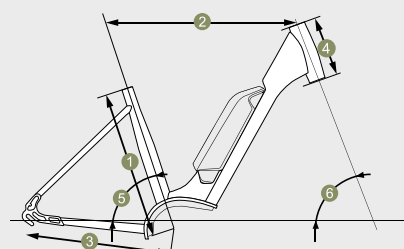

	1	2	3	4	5	6
M	450mm	580mm	485mm	180mm	72°	70°
L	500mm	590mm	485mm	180mm	72°	70°
XL	550mm	610mm	485mm	180mm	72°	70°

E-URBAN 40 - WAVE Petrol Blue

Art. No.: 415627

SPECIFICATIONS

- CADRE** KL28-585 - Alloy 6061
- FOURCHE** Zoom CH187D tapered
- COULEUR** Petrol Blue matt
- BÉQUILLE** Ursus Wave rear 40mm
- JEU DE DIRECTION** VP J313AE tapered
- MANIVELLE** Miranda + direct mount Chain Flow Chainring
- GARDE-CHAÎNE** Herrmans Halo 38
- PÉDALIER** Marwi SP827 GV logo
- CHAÎNE** KMC Z7
- DERAILLEUR ARR** Shimano Tourney TX800
- DERAILLEUR AV /**
- LEVIER DE VITESSE** Shimano Altus M315 7sp shifter
- ROUE LIBRE /**
- CASSETTE** Shimano HG200 12-28T
- JANTES** Crosser X15 622-21 DB 36H
- MOYEU AV** Shimano TX505 36H QR
- MOYEU AR** Shimano TY505 7sp 36H QR
- PNEUS** Schwalbe Road Cruiser 47mm brun
- GUIDON** Alu HL NR-124 640mm
- POTENCE** HL TDS-C269C-8 31,8mm
- POIGNÉES** Velo VLG-617A brun
- SELLE** Velo VL-8088 brun
- TIGE DE SELLE** Promax SP-222 31,5x300mm
- COLLIER DE SELLE** Promax MX-27
- FREINS** Shimano MT-200
- ROTORS** Shimano rotor RT10 160mm
- PORTE-BAGAGES** Racktime 2Legs 00812-D
- SANGLE** Belico Stelvio
- GARDE-BOUE** Metasol alloy 55mm paint
- ECLAIRAGE AV** Buechel Shiny 40lux
- ECLAIRAGE AR** Buechel Edge with Stoptech
- ANTIVOL** Axa Bosch battery only

BOSCH PURION

GÉOMÉTRIE

	1	2	3	4	5	6
M	520mm	600mm	485mm	180mm	72°	70°
L	560mm	610mm	485mm	180mm	72°	70°
XL	600mm	620mm	485mm	180mm	72°	70°