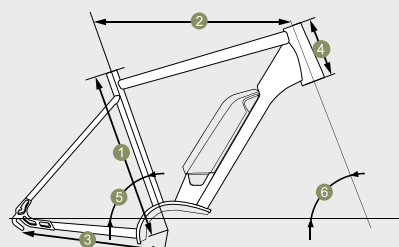

	1	2	3	4	5	6
M	450mm	580mm	485mm	180mm	72°	70°
L	500mm	590mm	485mm	180mm	72°	70°
XL	550mm	610mm	485mm	180mm	72°	70°

E-URBAN 40 - WAVE 26"

Art. No.: 415625

SPECIFICATIONS

- CADRE** KL28-455 - Alloy 6061
- FOURCHE** Zoom CH187D 26" tapered
- COULEUR** Petrol Blue matt
- BÉQUILLE** Ursus Wave rear 40mm
- JEU DE DIRECTION** VP J313AE tapered
- MANIVELLE** Miranda + direct mount Chain Flow Chainring
- GARDE-CHAÎNE** Herrmans Halo 38
- PÉDALIER** Marwi SP827 GV logo
- CHAÎNE** KMC Z7
- DERAILLEUR ARR** Shimano Tourney TX800
- DERAILLEUR AV /**
- LEVIER DE VITESSE** Shimano Altus M315 7sp shifter
- ROUE LIBRE /**
- CASSETTE** Shimano HG200 12-28T
- JANTES** Crosser X15 559-21
- MOYEU AV** Shimano TX505 36H QR
- MOYEU AR** Shimano TX505 7sp 36H QR
- PNEUS** Schwalbe Energizer Active Plus 47mm noir
- GUIDON** Alu HL NR-124 640mm
- POTENCE** HL TDS-C269C-8 31,8mm
- POIGNÉES** Velo VLG-617A brun
- SELLE** Velo VL-8088 brun
- TIGE DE SELLE** Promax SP-222 31,5x300mm
- COLLIER DE SELLE** Promax MX-27
- FREINS** Shimano MT-200
- ROTORS** Shimano rotor RT10 160mm
- PORTE-BAGAGES** Racktime Eco Tour
- SANGLE** Belico Stelvio
- GARDE-BOUE** Metasol alloy 26" 55mm peint
- ECLAIRAGE AV** Buechel Shiny 40lux
- ECLAIRAGE AR** Buechel Edge with Stoptech
- ANTIVOL** Axa Bosch battery only

BOSCH PURION

GÉOMÉTRIE

	1	2	3	4	5	6
M	520mm	600mm	485mm	180mm	72°	70°
L	560mm	610mm	485mm	180mm	72°	70°
XL	600mm	620mm	485mm	180mm	72°	70°