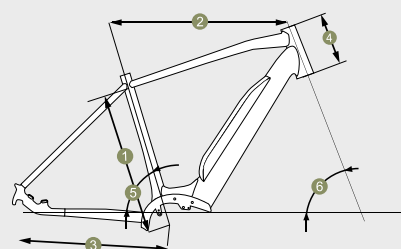

	1	2	3	4	5	6
M	450mm	585mm	495mm	150mm	73°	70,5°
L	500mm	600mm	495mm	165mm	73°	70,5°
XL	550mm	615mm	495mm	180mm	73°	70,5°

E-URBAN 20 - MAN

Art. No.: 415633

SPECIFICATIES

- KADER** Shine Wheel Semi-Integrated
- VORK** Zoom CH187D tapered
- KLEUR** Zwart matt
- STAANDER** Ursus Wave rear 18mm
- HEADPARTS** VP J313AE tapered
- CRANK** Miranda + direct mount Chain Flow Chainring
- KETTINGKAST** Herrmans Halo 38
- PEDAAL** Marwi SP827 GV logo
- KETTING** KMC Z8.1
- VOORDERAILLEUR** Shimano Acera M3020 8sp
- ACHTERDERAILLEUR** /
- SCHAKELHENDELS** Shimano Altus M315 8sp shifter
- FREEWHEEL** /
- CASSETTE** Shimano HG318 11-32T
- VELG** Crosser X15 622-21 DB 36H
- NAAF VOOR** Shimano TX505 36H QR
- NAAF ACHTER** Shimano TX505 8sp 36H QR
- BANDEN** Schwalbe Road Cruiser 47mm bruin
- STUUR** Alu HL NR-124 640mm
- STUURPEN** HL TDS-C269C-8 31,8mm
- HANDVATEN** Herrmans Ergo zwart
- ZADEL** Marwi Vienna zwart
- ZADELPEN** Promax SP-222 31,6x300mm
- ZADELKLEM** Promax MX-27
- REMMEN** Shimano MT-200
- ROTORS** Shimano rotor RT10 160mm
- PAKDRAGER** Racktime 2Legs 00812-D
- SNELBINDER** Belico Stelvio
- SPATBORDEN** Metasol alloy 55mm gelakt
- VOORLICHT** Buechel Shiny 40lux
- ACHTERLICHT** Buechel Edge with Stoptech
- SLOT** Axa Block XXL Bosch frame 1 key solution

	1	2	3	4	5	6
M	520mm	595mm	495mm	170mm	73°	70,5°
L	560mm	615mm	495mm	180mm	73°	70,5°
XL	600mm	635mm	495mm	190mm	73°	70,5°