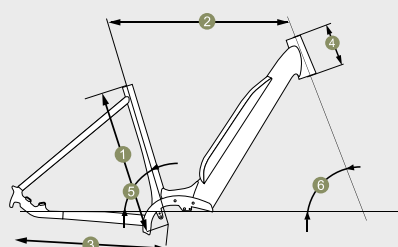

	1	2	3	4	5	6
M	450mm	585mm	495mm	150mm	73°	70,5°
L	500mm	600mm	495mm	165mm	73°	70,5°
XL	550mm	615mm	495mm	180mm	73°	70,5°

E-URBAN 20 - MAN

Art. No.: 415633

SPECIFICATIES

- KADER** Shine Wheel Semi-Integrated
- VORK** Zoom CH187D tapered
- KLEUR** Zwart matt
- STAANDER** Ursus Wave rear 18mm
- HEADPARTS** VP J313AE tapered
- CRANK** Miranda + direct mount Chain Flow Chainring
- KETTINGKAST** Herrmans Halo 38
- PEDAAL** Marwi SP827 GV logo
- KETTING** KMC Z8.1
- VOORDERAILLEUR** Shimano Acera M3020 8sp
- ACHTERDERAILLEUR** /
- SCHAKELHENDELS** Shimano Altus M315 8sp shifter
- FREEWHEEL** /
- CASSETTE** Shimano HG318 11-32T
- VELG** Crosser X15 622-21 DB 36H
- NAAF VOOR** Shimano TX505 36H QR
- NAAF ACHTER** Shimano TX505 8sp 36H QR
- BANDEN** Schwalbe Road Cruiser 47mm bruin
- STUUR** Alu HL NR-124 640mm
- STUURPEN** HL TDS-C269C-8 31,8mm
- HANDVATEN** Herrmans Ergo zwart
- ZADEL** Marwi Vienna zwart
- ZADELPEN** Promax SP-222 31,6x300mm
- ZADELKLEM** Promax MX-27
- REMMEN** Shimano MT-200
- ROTORS** Shimano rotor RT10 160mm
- PAKDRAGER** Racktime 2Legs 00812-D
- SNELBINDER** Belico Stelvio
- SPATBORDEN** Metasol alloy 55mm gelakt
- VOORLICHT** Buechel Shiny 40lux
- ACHTERLICHT** Buechel Edge with Stoptech
- SLOT** Axa Block XXL Bosch frame 1 key solution

	1	2	3	4	5	6
M	520mm	595mm	495mm	170mm	73°	70,5°
L	560mm	615mm	495mm	180mm	73°	70,5°
XL	600mm	635mm	495mm	190mm	73°	70,5°