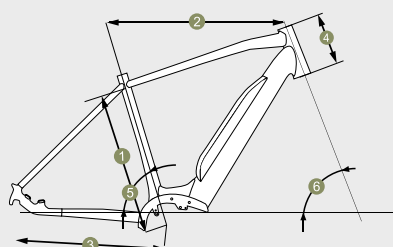

### GÉOMÉTRIE

	1	2	3	4	5	6
<b>M</b>	450mm	585mm	495mm	150mm	73°	70,5°
<b>L</b>	500mm	600mm	495mm	165mm	73°	70,5°
<b>XL</b>	550mm	615mm	495mm	180mm	73°	70,5°

### PARTS DE BOSCH | **BOSCH** ePowered

**BATTERIE**  
**BOSCH POWERPACK - FRAME**  
**500WH** + COMPACT 2A CHARGER

**MOTEUR**  
**BOSCH PERFORMANCE LINE**  
**65 NM**

**COMPTEUR**  
**BOSCH PURION**

### GÉOMÉTRIE

	1	2	3	4	5	6
<b>M</b>	520mm	595mm	495mm	170mm	73°	70,5°
<b>L</b>	560mm	615mm	495mm	180mm	73°	70,5°
<b>XL</b>	600mm	635mm	495mm	190mm	73°	70,5°