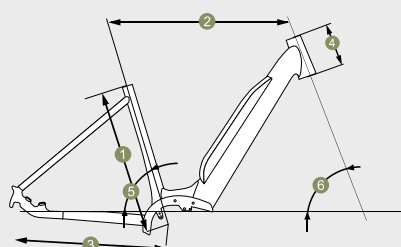

### PARTS DE BOSCH | **BOSCH** ePowered

**BATTERIE**  
**BOSCH POWERPACK - FRAME**  
**500WH** + COMPACT 2A CHARGER

**MOTEUR**  
**BOSCH PERFORMANCE LINE**  
**65 NM**

**COMPTEUR**  
**BOSCH PURION**

### GÉOMÉTRIE

	1	2	3	4	5	6
<b>M</b>	450mm	585mm	495mm	150mm	73°	70,5°
<b>L</b>	500mm	600mm	495mm	165mm	73°	70,5°
<b>XL</b>	550mm	615mm	495mm	180mm	73°	70,5°

### GÉOMÉTRIE

	1	2	3	4	5	6
<b>M</b>	520mm	595mm	495mm	170mm	73°	70,5°
<b>L</b>	560mm	615mm	495mm	180mm	73°	70,5°
<b>XL</b>	600mm	635mm	495mm	190mm	73°	70,5°