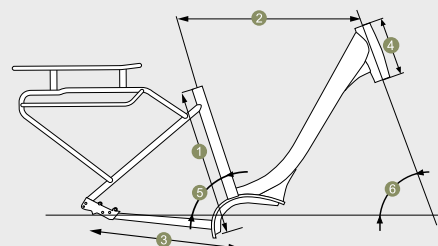

	1	2	3	4	5	6
S	420mm	570mm	480mm	180mm	72°	70°
M	450mm	580mm	480mm	180mm	72°	70°
L	500mm	590mm	480mm	180mm	72°	70°
XL	550mm	610mm	480mm	180mm	72°	70°

E-PREMIUM N2 - MAN

Art. No.: 415646

SPECIFICATIES

- KADER** KNK KL28-732FD - Alloy 6061
- VORK** Suntour SF15-NEX-E25-DS tapered
- KLEUR** Petrol Blue Matt
- STAANDER** Ursus Wave rear 40mm
- HEADPARTS** VP J313AE tapered
- CRANK** Miranda + direct mount Chainring
- KETTINGKAST** Hesling closed chaincase Bosch Gen3
- PEDAAL** Marwi SP827 GV logo
- KETTING** KMC Z6
- VOORDERAILLEUR** /
- ACHTERDERAILLEUR** /
- SCHAKELHENDELS** Shimano C3000 7sp shifter
- FREEWHEEL** 18T sprocket
- CASSETTE** /
- VELG** Crosser X17 622-25 DB 36H
- NAAF VOOR** Shimano TX505 36H QR
- NAAF ACHTER** Shimano C3001 7sp nexus
- BANDEN** Schwalbe Energizer Active Plus 47mm zwart
- STUUR** Alu HL NR-124 640mm
- STUURPEN** HL TDS-C269C-8 31,8mm
- HANDVATEN** Velo VLG-617A zwart
- ZADEL** Velo VL-8089 zwart
- ZADELPEN** Promax SP-222 31,5x300mm
- ZADELKLEM** Promax MX-27
- REMMEN** Shimano MT-200
- ROTOR** Shimano rotor RT10 160mm & 180mm
- PAKDRAGER** Geïntegreerd in frame
- SNELBINDER** Belico Stelvio
- SPATBORDEN** Curana Alloy 55mm gelakt
- VOORLICHT** Buechel Shiny 40lux
- ACHTERLICHT** Buechel Edge with Stoptech
- SLOT** Axa Block XXL Bosch rack 1 key solution

	1	2	3	4	5	6
M	520mm	600mm	480mm	180mm	72°	70°
L	550mm	610mm	480mm	180mm	72°	70°
XL	600mm	620mm	480mm	180mm	72°	70°