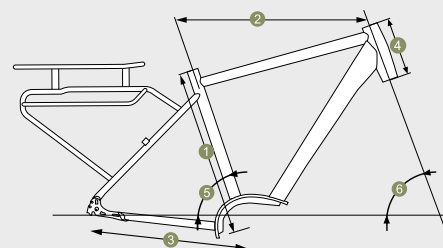

	1	2	3	4	5	6
S	420mm	570mm	480mm	180mm	72°	70°
M	450mm	580mm	480mm	180mm	72°	70°
L	500mm	590mm	480mm	180mm	72°	70°
XL	550mm	610mm	480mm	180mm	72°	70°

E-PREMIUM N2 - MAN

Art. No.: 415646

SPECIFICATIES

- KADER** KNK KL28-732FD - Alloy 6061
- VORK** Suntour SF15-NEX-E25-DS tapered
- KLEUR** Petrol Blue Matt
- STAANDER** Ursus Wave rear 40mm
- HEADPARTS** VP J313AE tapered
- CRANK** Miranda + direct mount Chainring
- KETTINGKAST** Hesling closed chaincase Bosch Gen3
- PEDAAL** Marwi SP827 GV logo
- KETTING** KMC Z6
- VOORDERAILLEUR** /
- ACHTERDERAILLEUR** /
- SCHAKELHENDELS** Shimano C3000 7sp shifter
- FREEWHEEL** 18T sprocket
- CASSETTE** /
- VELG** Crosser X17 622-25 DB 36H
- NAAF VOOR** Shimano TX505 36H QR
- NAAF ACHTER** Shimano C3001 7sp nexus
- BANDEN** Schwalbe Energizer Active Plus 47mm zwart
- STUUR** Alu HL NR-124 640mm
- STUURPEN** HL TDS-C269C-8 31,8mm
- HANDVATEN** Velo VLG-617A zwart
- ZADEL** Velo VL-8089 zwart
- ZADELPEN** Promax SP-222 31,5x300mm
- ZADELKLEM** Promax MX-27
- REMMEN** Shimano MT-200
- ROTOR** Shimano rotor RT10 160mm & 180mm
- PAKDRAGER** Geïntegreerd in frame
- SNELBINDER** Belico Stelvio
- SPATBORDEN** Curana Alloy 55mm gelakt
- VOORLICHT** Buechel Shiny 40lux
- ACHTERLICHT** Buechel Edge with Stoptech
- SLOT** Axa Block XXL Bosch rack 1 key solution

	1	2	3	4	5	6
M	520mm	600mm	480mm	180mm	72°	70°
L	550mm	610mm	480mm	180mm	72°	70°
XL	600mm	620mm	480mm	180mm	72°	70°