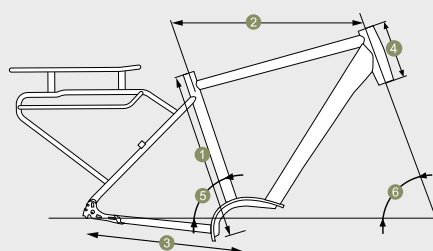

	1	2	3	4	5	6
S	420mm	570mm	480mm	180mm	72°	70°
M	450mm	580mm	480mm	180mm	72°	70°
L	500mm	590mm	480mm	180mm	72°	70°
XL	550mm	610mm	480mm	180mm	72°	70°

E-PREMIUM N2 - MAN

Art. No.: 415646

SPECIFICATIONS

- CADRE** KNK KL28-732FD - Alloy 6061
- FOURCHE** Suntour SF15-NEX-E25-DS tapered
- COULEUR** Petrol Blue Matt
- BÉQUILLE** Ursus Wave rear 40mm
- JEU DE DIRECTION** VP J313AE tapered
- MANIVELLE** Miranda + direct mount Chainring
- GARDE-CHAÎNE** Hesling closed chaincase Bosch Gen3
- PÉDALIER** Marwi SP827 GV logo
- CHAÎNE** KMC Z6
- DERAILLEUR ARR /**
- DERAILLEUR AV /**
- LEVIER DE VITESSE** Shimano C3000 7sp shifter
- ROUE LIBRE** 18T sprocket
- CASSETTE /**
- JANTES** Crosser X17 622-25 DB 36H
- MOYEU AV** Shimano TX505 36H QR
- MOYEU AR** Shimano C3001 7sp nexus
- PNEUS** Schwalbe Energizer Active Plus 47mm noir
- GUIDON** Alu HL NR-124 640mm
- POTENCE** HL TDS-C269C-8 31,8mm
- POIGNÉES** Velo VLG-617A noir
- SELLE** Velo VL-8089 noir
- TIGE DE SELLE** Promax SP-222 31,5x300mm
- COLLIER DE SELLE** Promax MX-27
- FREINS** Shimano MT-200
- ROTORS** Shimano rotor RT10 160mm & 180mm
- PORTE-BAGAGES** Intégré au cadre
- SANGLE** Belico Stelvio
- GARDE-BOUE** Curana Alloy 55mm paint
- ECLAIRAGE AV** Buechel Shiny 40lux
- ECLAIRAGE AR** Buechel Edge with Stoptech
- ANTIVOL** Axa Block XXL Bosch rack 1 key solution

PARTS DE BOSCH | **BOSCH** ePowered

BATTERIE

BOSCH POWERPACK - RACKTYPE
500WH + COMPACT 2A CHARGER

MOTEUR

BOSCH ACTIVE LINE PLUS
50 NM

COMPTEUR

BOSCH PURION

GÉOMÉTRIE

	1	2	3	4	5	6
M	520mm	600mm	480mm	180mm	72°	70°
L	550mm	610mm	480mm	180mm	72°	70°
XL	600mm	620mm	480mm	180mm	72°	70°