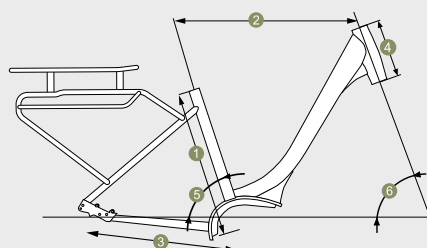

PARTS DE BOSCH

BATTERIE

BOSCH POWERPACK - RACKTYPE
500WH + COMPACT 2A CHARGER

MOTEUR

BOSCH ACTIVE LINE PLUS
50 NM

COMPTEUR

BOSCH PURION

GÉOMÉTRIE

	1	2	3	4	5	6
S	420mm	570mm	480mm	180mm	72°	70°
M	450mm	580mm	480mm	180mm	72°	70°
L	500mm	590mm	480mm	180mm	72°	70°
XL	550mm	610mm	480mm	180mm	72°	70°

E-PREMIUM N2 - MAN

Art. No.: 415646

SPECIFICATIONS

- CADRE** KNK KL28-732FD - Alloy 6061
- FOURCHE** Suntour SF15-NEX-E25-DS tapered
- COULEUR** Petrol Blue Matt
- BÉQUILLE** Ursus Wave rear 40mm
- JEU DE DIRECTION** VP J313AE tapered
- MANIVELLE** Miranda + direct mount Chainring
- GARDE-CHAÎNE** Hesling closed chaincase Bosch Gen3
- PÉDALIER** Marwi SP827 GV logo
- CHAÎNE** KMC Z6
- DERAILLEUR ARR /**
- DERAILLEUR AV /**
- LEVIER DE VITESSE** Shimano C3000 7sp shifter
- ROUE LIBRE** 18T sprocket
- CASSETTE /**
- JANTES** Crosser X17 622-25 DB 36H
- MOYEU AV** Shimano TX505 36H QR
- MOYEU AR** Shimano C3001 7sp nexus
- PNEUS** Schwalbe Energizer Active Plus 47mm noir
- GUIDON** Alu HL NR-124 640mm
- POTENCE** HL TDS-C269C-8 31,8mm
- POIGNÉES** Velo VLG-617A noir
- SELLE** Velo VL-8089 noir
- TIGE DE SELLE** Promax SP-222 31,5x300mm
- COLLIER DE SELLE** Promax MX-27
- FREINS** Shimano MT-200
- ROTORS** Shimano rotor RT10 160mm & 180mm
- PORTE-BAGAGES** Intégré au cadre
- SANGLE** Belico Stelvio
- GARDE-BOUE** Curana Alloy 55mm paint
- ECLAIRAGE AV** Buechel Shiny 40lux
- ECLAIRAGE AR** Buechel Edge with Stoptech
- ANTIVOL** Axa Block XXL Bosch rack 1 key solution

	1	2	3	4	5	6
M	520mm	600mm	480mm	180mm	72°	70°
L	550mm	610mm	480mm	180mm	72°	70°
XL	600mm	620mm	480mm	180mm	72°	70°