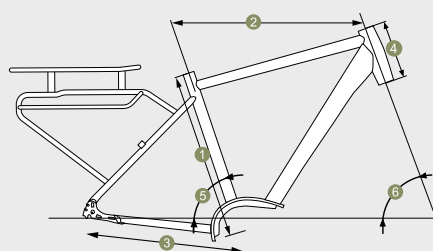

	1	2	3	4	5	6
S	420mm	570mm	480mm	180mm	72°	70°
M	450mm	580mm	480mm	180mm	72°	70°
L	500mm	590mm	480mm	180mm	72°	70°
XL	550mm	610mm	480mm	180mm	72°	70°

E-PREMIUM N1 - MAN

Art. No.: 415648

SPECIFICATIES

- KADER** KNK KL28-732FD - Alloy 6061
- VORK** Suntour SF15-NEX-E25-DS tapered
- KLEUR** Sand Blast Titanio matt
- STAANDER** Ursus Wave rear 40mm
- HEADPARTS** VP J313AE tapered
- CRANK** Miranda + direct mount Chaining
- KETTINGKAST** Hesling closed chaincase
- PEDAAL** Marwi SP827 GV logo
- KETTING** KMC Z6
- VOORDERAILLEUR** /
- ACHTERDERAILLEUR** /
- SCHAKELHENDELS** Enviolo Twist Pure display
- FREEWHEEL** 24T sprocket
- CASSETTE** /
- VELG** Crosser X17 622-25 DB 36H
- NAAF VOOR** Shimano TX505 36H QR
- NAAF ACHTER** Enviolo Urban
- BANDEN** Schwalbe Road Cruiser 47mm bruin
- STUUR** Alu HL NR-124 640mm
- STUURPEN** Satori UP2+e
- HANDVATEN** Velo VLG-617A bruin
- ZADEL** Velo VL-8089 bruin
- ZADELPEN** Promax SP-222 31,5x300mm
- ZADELKLEM** Promax MX-27
- REMMEN** Shimano MT-200
- ROTORS** Shimano rotor RT10 160mm & 180mm
- PAKDRAGER** Geïntegreerd in frame
- SNELBINDER** Belico Stelvio
- SPATBORDEN** Curana Alloy 55mm gelakt
- VOORLICHT** Buechel Shiny 40lux
- ACHTERLICHT** Buechel Edge with Stoptech
- SLOT** Axa Block XXL Bosch rack 1 key solution

BOSCH ONDERDELEN | **BOSCH** ePowered

BATTERIJ
BOSCH POWERPACK - RACKTYPE
500WH + COMPACT 2A OPLADER

MOTOR
BOSCH PERFORMANCE LINE
65 NM

DISPLAY
BOSCH INTUVIA

GEOMETRIE

	1	2	3	4	5	6
M	520mm	600mm	480mm	180mm	72°	70°
L	550mm	610mm	480mm	180mm	72°	70°
XL	600mm	620mm	480mm	180mm	72°	70°