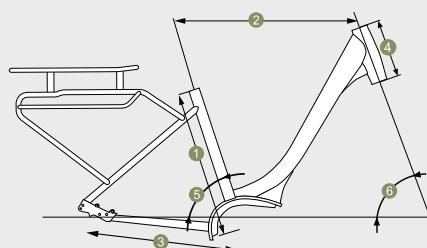

BOSCH ONDERDELEN | **BOSCH** ePowered

BATTERIJ

BOSCH POWERPACK - RACKTYPE
500WH + COMPACT 2A OPLADER

MOTOR

BOSCH PERFORMANCE LINE
65 NM

DISPLAY

BOSCH INTUVIA

GEOMETRIE

	1	2	3	4	5	6
S	420mm	570mm	480mm	180mm	72°	70°
M	450mm	580mm	480mm	180mm	72°	70°
L	500mm	590mm	480mm	180mm	72°	70°
XL	550mm	610mm	480mm	180mm	72°	70°

E-PREMIUM N1 - MAN

Art. No.: 415648

SPECIFICATIES

- KADER** KNK KL28-732FD - Alloy 6061
- VORK** Suntour SF15-NEX-E25-DS tapered
- KLEUR** Sand Blast Titanio matt
- STAANDER** Ursus Wave rear 40mm
- HEADPARTS** VP J313AE tapered
- CRANK** Miranda + direct mount Chaining
- KETTINGKAST** Hesling closed chaincase
- PEDAAL** Marwi SP827 GV logo
- KETTING** KMC Z6
- VOORDERAILLEUR** /
- ACHTERDERAILLEUR** /
- SCHAKELHENDELS** Enviolo Twist Pure display
- FREEWHEEL** 24T sprocket
- CASSETTE** /
- VELG** Crosser X17 622-25 DB 36H
- NAAF VOOR** Shimano TX505 36H QR
- NAAF ACHTER** Enviolo Urban
- BANDEN** Schwalbe Road Cruiser 47mm bruin
- STUUR** Alu HL NR-124 640mm
- STUURPEN** Satori UP2+e
- HANDVATEN** Velo VLG-617A bruin
- ZADEL** Velo VL-8089 bruin
- ZADELPEN** Promax SP-222 31,5x300mm
- ZADELKLEM** Promax MX-27
- REMMEN** Shimano MT-200
- ROTORS** Shimano rotor RT10 160mm & 180mm
- PAKDRAGER** Geïntegreerd in frame
- SNELBINDER** Belico Stelvio
- SPATBORDEN** Curana Alloy 55mm gelakt
- VOORLICHT** Buechel Shiny 40lux
- ACHTERLICHT** Buechel Edge with Stoptech
- SLOT** Axa Block XXL Bosch rack 1 key solution

BOSCH ONDERDELEN | **BOSCH** ePowered

BATTERIJ
BOSCH POWERPACK - RACKTYPE
500WH + COMPACT 2A OPLADER

MOTOR
BOSCH PERFORMANCE LINE
65 NM

DISPLAY
BOSCH INTUVIA

GEOMETRIE

	1	2	3	4	5	6
M	520mm	600mm	480mm	180mm	72°	70°
L	550mm	610mm	480mm	180mm	72°	70°
XL	600mm	620mm	480mm	180mm	72°	70°