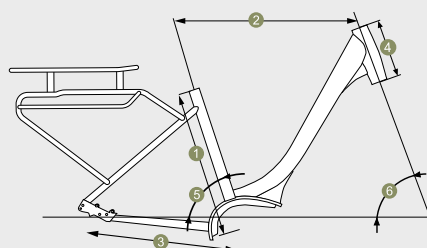

PARTS DE BOSCH | **BOSCH** ePowered

BATTERIE

BOSCH POWERPACK - RACKTYPE
500WH + COMPACT 2A CHARGER

MOTEUR

BOSCH PERFORMANCE LINE
65 NM

COMPTEUR

BOSCH INTUVIA

GÉOMÉTRIE

	1	2	3	4	5	6
S	420mm	570mm	480mm	180mm	72°	70°
M	450mm	580mm	480mm	180mm	72°	70°
L	500mm	590mm	480mm	180mm	72°	70°
XL	550mm	610mm	480mm	180mm	72°	70°

E-PREMIUM N1 - MAN

Art. No.: 415648

SPECIFICATIONS

- CADRE** KNK KL28-732FD - Alloy 6061
- FOURCHE** Suntour SF15-NEX-E25-DS tapered
- COULEUR** Sand Blast Titanio matt
- BÉQUILLE** Ursus Wave rear 40mm
- JEU DE DIRECTION** VP J313AE tapered
- MANIVELLE** Miranda + direct mount Chaining
- GARDE-CHAÎNE** Hesling closed chaincase
- PÉDALIER** Marwi SP827 GV logo
- CHAÎNE** KMC Z6
- DERAILLEUR ARR** /
- DERAILLEUR AV** /
- LEVIER DE VITESSE** Enviolo Twist Pure display
- ROUE LIBRE** 24T sprocket
- CASSETTE** /
- JANTES** Crosser X17 622-25 DB 36H
- MOYEU AV** Shimano TX505 36H QR
- MOYEU AR** Enviolo Urban
- PNEUS** Schwalbe Road Cruiser 47mm brun
- GUIDON** Alu HL NR-124 640mm
- POTENCE** Satori UP2+e
- POIGNÉES** Velo VLG-617A brun
- SELLE** Velo VL-8089 brun
- TIGE DE SELLE** Promax SP-222 31,5x300mm
- COLLIER DE SELLE** Promax MX-27
- FREINS** Shimano MT-200
- ROTORS** Shimano rotor RT10 160mm & 180mm
- PORTE-BAGAGES** Intégré au cadre
- SANGLE** Belico Stelvio
- GARDE-BOUE** Curana Alloy 55mm paint
- ECLAIRAGE AV** Buechel Shiny 40lux
- ECLAIRAGE AR** Buechel Edge with Stoptech
- ANTIVOL** Axa Block XXL Bosch rack 1 key solution

	1	2	3	4	5	6
M	520mm	600mm	480mm	180mm	72°	70°
L	550mm	610mm	480mm	180mm	72°	70°
XL	600mm	620mm	480mm	180mm	72°	70°