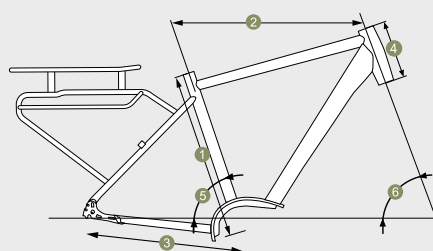

	1	2	3	4	5	6
S	420mm	570mm	480mm	180mm	72°	70°
M	450mm	580mm	480mm	180mm	72°	70°
L	500mm	590mm	480mm	180mm	72°	70°
XL	550mm	610mm	480mm	180mm	72°	70°

E-PREMIUM N1 - MAN

Art. No.: 415648

SPECIFICATIONS

- CADRE** KNK KL28-732FD - Alloy 6061
- FOURCHE** Suntour SF15-NEX-E25-DS tapered
- COULEUR** Sand Blast Titanio matt
- BÉQUILLE** Ursus Wave rear 40mm
- JEU DE DIRECTION** VP J313AE tapered
- MANIVELLE** Miranda + direct mount Chaining
- GARDE-CHAÎNE** Hesling closed chaincase
- PÉDALIER** Marwi SP827 GV logo
- CHAÎNE** KMC Z6
- DERAILLEUR ARR** /
- DERAILLEUR AV** /
- LEVIER DE VITESSE** Enviolo Twist Pure display
- ROUE LIBRE** 24T sprocket
- CASSETTE** /
- JANTES** Crosser X17 622-25 DB 36H
- MOYEU AV** Shimano TX505 36H QR
- MOYEU AR** Enviolo Urban
- PNEUS** Schwalbe Road Cruiser 47mm brun
- GUIDON** Alu HL NR-124 640mm
- POTENCE** Satori UP2+e
- POIGNÉES** Velo VLG-617A brun
- SELLE** Velo VL-8089 brun
- TIGE DE SELLE** Promax SP-222 31,5x300mm
- COLLIER DE SELLE** Promax MX-27
- FREINS** Shimano MT-200
- ROTORS** Shimano rotor RT10 160mm & 180mm
- PORTE-BAGAGES** Intégré au cadre
- SANGLE** Belico Stelvio
- GARDE-BOUE** Curana Alloy 55mm paint
- ECLAIRAGE AV** Buechel Shiny 40lux
- ECLAIRAGE AR** Buechel Edge with Stoptech
- ANTIVOL** Axa Block XXL Bosch rack 1 key solution

PARTS DE BOSCH | **BOSCH** ePowered

BATTERIE

BOSCH POWERPACK - RACKTYPE
500WH + COMPACT 2A CHARGER

MOTEUR

BOSCH PERFORMANCE LINE
65 NM

COMPTEUR

BOSCH INTUVIA

GÉOMÉTRIE

	1	2	3	4	5	6
M	520mm	600mm	480mm	180mm	72°	70°
L	550mm	610mm	480mm	180mm	72°	70°
XL	600mm	620mm	480mm	180mm	72°	70°