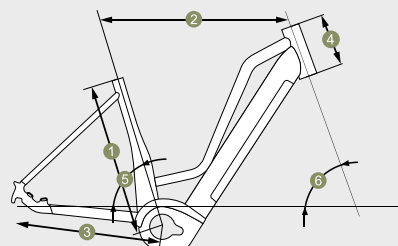

PARTS DE BOSCH

BATTERIE
BOSCH POWERTUBE
625WH + 4A CHARGER

MOTEUR
BOSCH PERFORMANCE LINE
65 NM

COMPTEUR
BOSCH INTUVIA

GÉOMÉTRIE

	1	2	3	4	5	6
M	450mm	625mm	485mm	180mm	75°	70°
L	500mm	625mm	485mm	180mm	75°	70°
XL	550mm	625mm	485mm	180mm	75°	70°

E-INTEGRATED Ultimate - MAN

Art. No.: 291600

SPECIFICATIONS

- CADRE** KL28-688FI
- FOURCHE** Suntour SF15-NEX-E25-DS tapered
- COULEUR** Sand Blast Titanio - matt
- BÉQUILLE** Ursus Wave rear 40mm
- JEU DE DIRECTION** Across AZF-592 câbles intégrés
- MANIVELLE** Gates CDX 50T + Miranda cranc and spider
- GARDE-CHAÎNE** Hebie Chainbar
- PÉDALIER** Marwi SP880
- CHAÎNE** Gates Belt 130T
- DERAILLEUR ARR /**
- DERAILLEUR AV /**
- LEVIER DE VITESSE** Integrated in Bosch system
- ROUE LIBRE** Gates CDX 26T
- CASSETTE /**
- JANTES** Crosser X17 622-25 DB 36H
- MOYEU AV** HB-TX505A 36H QR
- MOYEU AR** Enviolo TR AutomatiQ
- PNEUS** Schwalbe Road Cruiser 47-622 Havana
- GUIDON** L: HL NR-AL-124, M: MTB-AL-320BT
- POTENCE** Satori Python 31,8mm
- POIGNÉES** Velo VLG-617A havana NP3-14
- SELLE** Velo VL-8088/89 havana NP3-14
- TIGE DE SELLE** Promax SP-222 31,5x300mm
- COLLIER DE SELLE** Promax MX-27
- FREINS** MT-200
- ROTORS** SM-RT10 180mm
- PORTE-BAGAGES** Racktime 2Legs 00812-D
- SANGLE** Belico Stelvio
- GARDE-BOUE** Curana alloy 55mm paint
- ECLAIRAGE AV** Buechel Shiny 40lux
- ECLAIRAGE AR** Buechel Edge with Stoptech
- ANTIVOL** Axa Block XXL Bosch PT 1 key solution

PARTS DE BOSCH

BATTERIE
BOSCH POWERTUBE
625WH + 4A CHARGER

MOTEUR
BOSCH PERFORMANCE LINE
65 NM

COMPTEUR
BOSCH INTUVIA 100

GÉOMÉTRIE

	1	2	3	4	5	6
M	520mm	625mm	485mm	180mm	75°	70°
L	560mm	625mm	485mm	180mm	75°	70°
XL	600mm	625mm	485mm	180mm	75°	70°