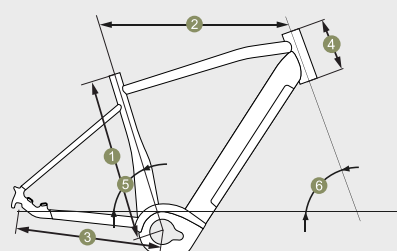

PARTS DE BOSCH

BATTERIE
BOSCH POWERTUBE
625WH + 4A CHARGER

MOTEUR
BOSCH PERFORMANCE LINE
65 NM

COMPTEUR
BOSCH INTUVIA

GÉOMÉTRIE

	1	2	3	4	5	6
M	450mm	625mm	485mm	180mm	75°	70°
L	500mm	625mm	485mm	180mm	75°	70°
XL	550mm	625mm	485mm	180mm	75°	70°

PARTS DE BOSCH

BATTERIE
BOSCH POWERTUBE
625WH + 4A CHARGER

MOTEUR
BOSCH PERFORMANCE LINE
65 NM

COMPTEUR
BOSCH INTUVIA 100

GÉOMÉTRIE

	1	2	3	4	5	6
M	520mm	625mm	485mm	180mm	75°	70°
L	560mm	625mm	485mm	180mm	75°	70°
XL	600mm	625mm	485mm	180mm	75°	70°