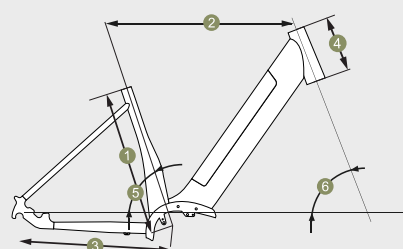

PARTS DE BOSCH

BATTERIE
BOSCH POWERTUBE
625WH + 4A CHARGER

MOTEUR
BOSCH PERFORMANCE LINE
65 NM

COMPTEUR
BOSCH INTUVIA

GÉOMÉTRIE

	1	2	3	4	5	6
M	450mm	625mm	485mm	180mm	75°	70°
L	500mm	625mm	485mm	180mm	75°	70°
XL	550mm	625mm	485mm	180mm	75°	70°